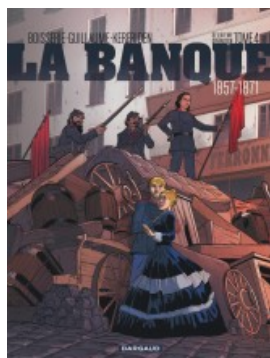

In this series