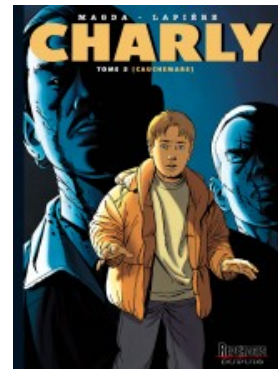

FORMAT
217 * 300

RELEASE
07/03/2007

Cap'tain Foudre, c'est le nom d'un modèle réduit de fusée offert au jeune Charly. Un simple jouet d'apparence inoffensive, mais qui révèle très vite un terrifiant et inexplicable potentiel agressif. Comme s'il répondait aux désirs inconscients de l'enfant, Cap'tain Foudre s'envole, semant sur son passage la destruction et la mort. Bientôt, des soldats d'élite sont en alerte, prêts à tout pour atteindre leur objectif : l'élimination d'un jouet entre les mains d'un gosse de sept ans. Hélas ! ce n'est pas l'autodestruction de ce vaisseau de plastique qui arrêtera la liste des crimes et autres faits divers angoissants qui poursuivent Charly jusque dans ses rêves !

In this series

Une vie d'enfer

Assassin !

Une vie éternelle

Cauchemars