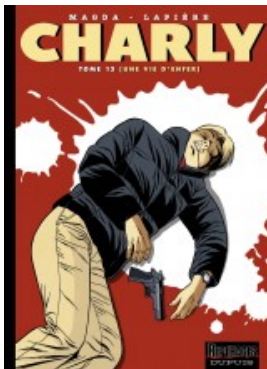

In this series

Une vie d'enfer