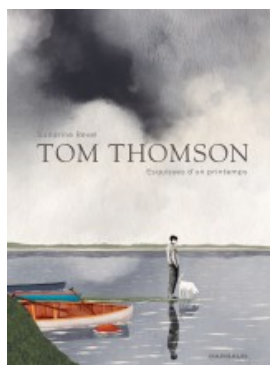

In this series

Tom Thomson esquisses
d'un printemps