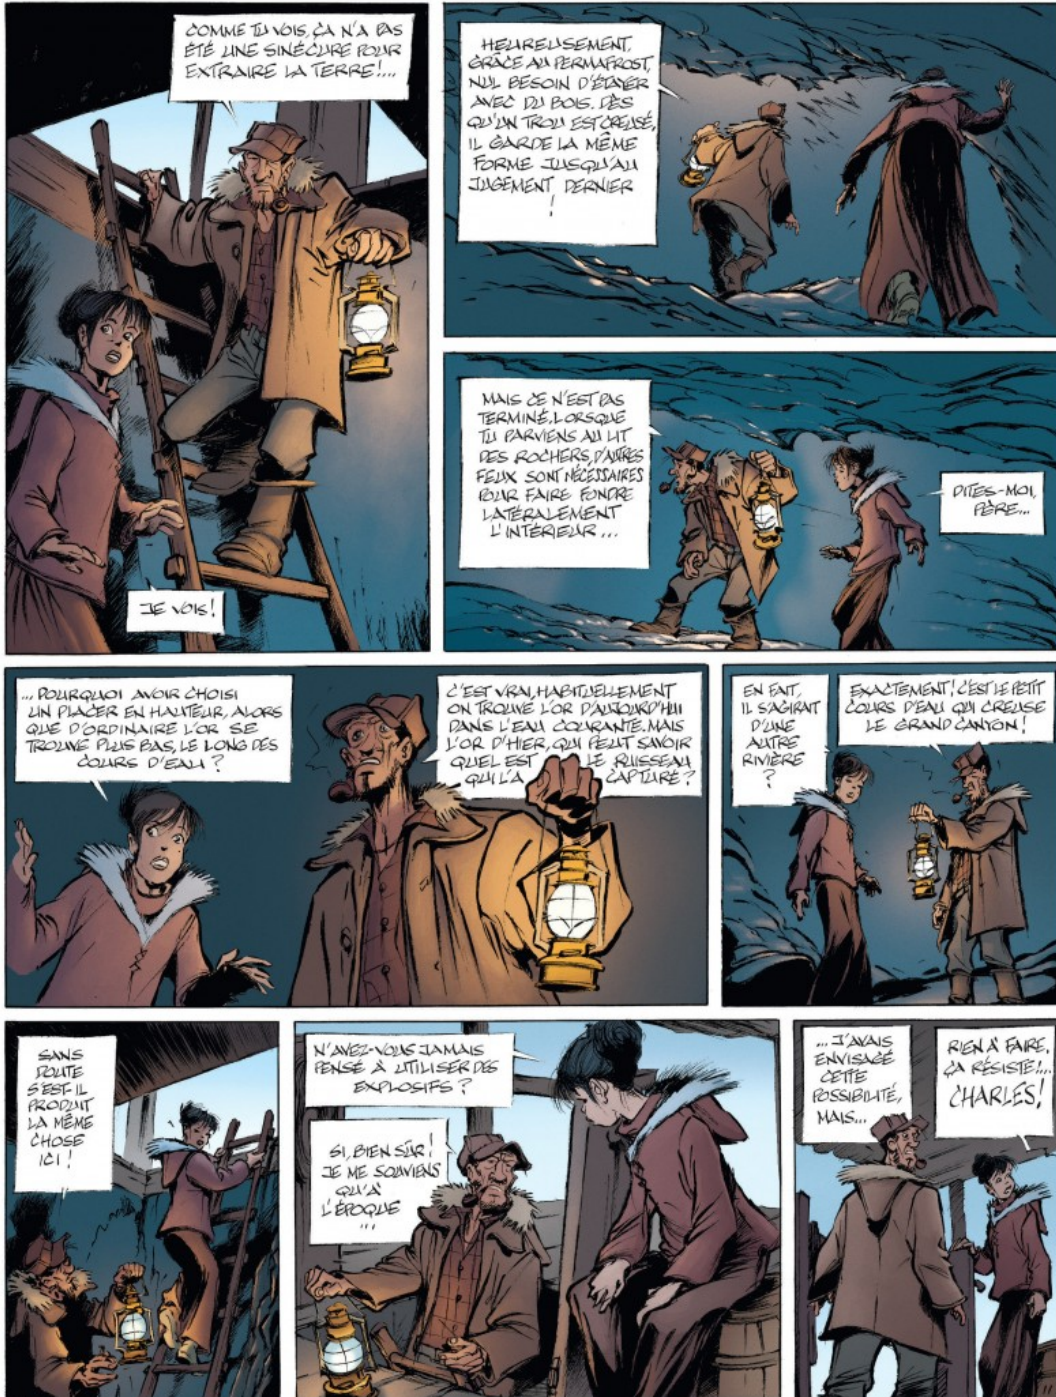

RELEASE
05/10/2012

L'histoire se déroule au début du XX^e siècle dans le grand nord canadien.

La famille de Valentine part en pèlerinage sur les vestiges de l'ancienne mine où, vingt-cinq ans plus tôt, son père a eu la chance de découvrir de l'or.

Mais le destin de Valentine bascule : ses parents perdent tragiquement la vie à cause d'un baril de poudre oublié.

Seule et inexpérimentée, Valentine s'enfonce au plus profond des territoires du Nord-Ouest canadien. Elle ne devra sa survie qu'à la rencontre de Yakupi, l'Esquimau qui accepte de la ramener parmi les siens.

2. Les doigts de la main

DÉJÀ PLUS DE QUINZE JOURS SE SONT ÉCoulés DEPUIS LA MORT DE SES PARENTS. SEULE ET INEXPERIMENTÉE, VALENTINE NE DOIT SA SURVIE QU'À SON ENDURANCE ET À SA TÉNACITÉ, MAIS UN ÉTAT D'HÉBÉTITUDE EXTRÊME L'EMPÊCHE DE SE RENDRE COMPTE QU'ELLE S'ENFONCE TOUJOURS PLUS LOIN DANS LES TERRITOIRES DU NORD-OUEST...