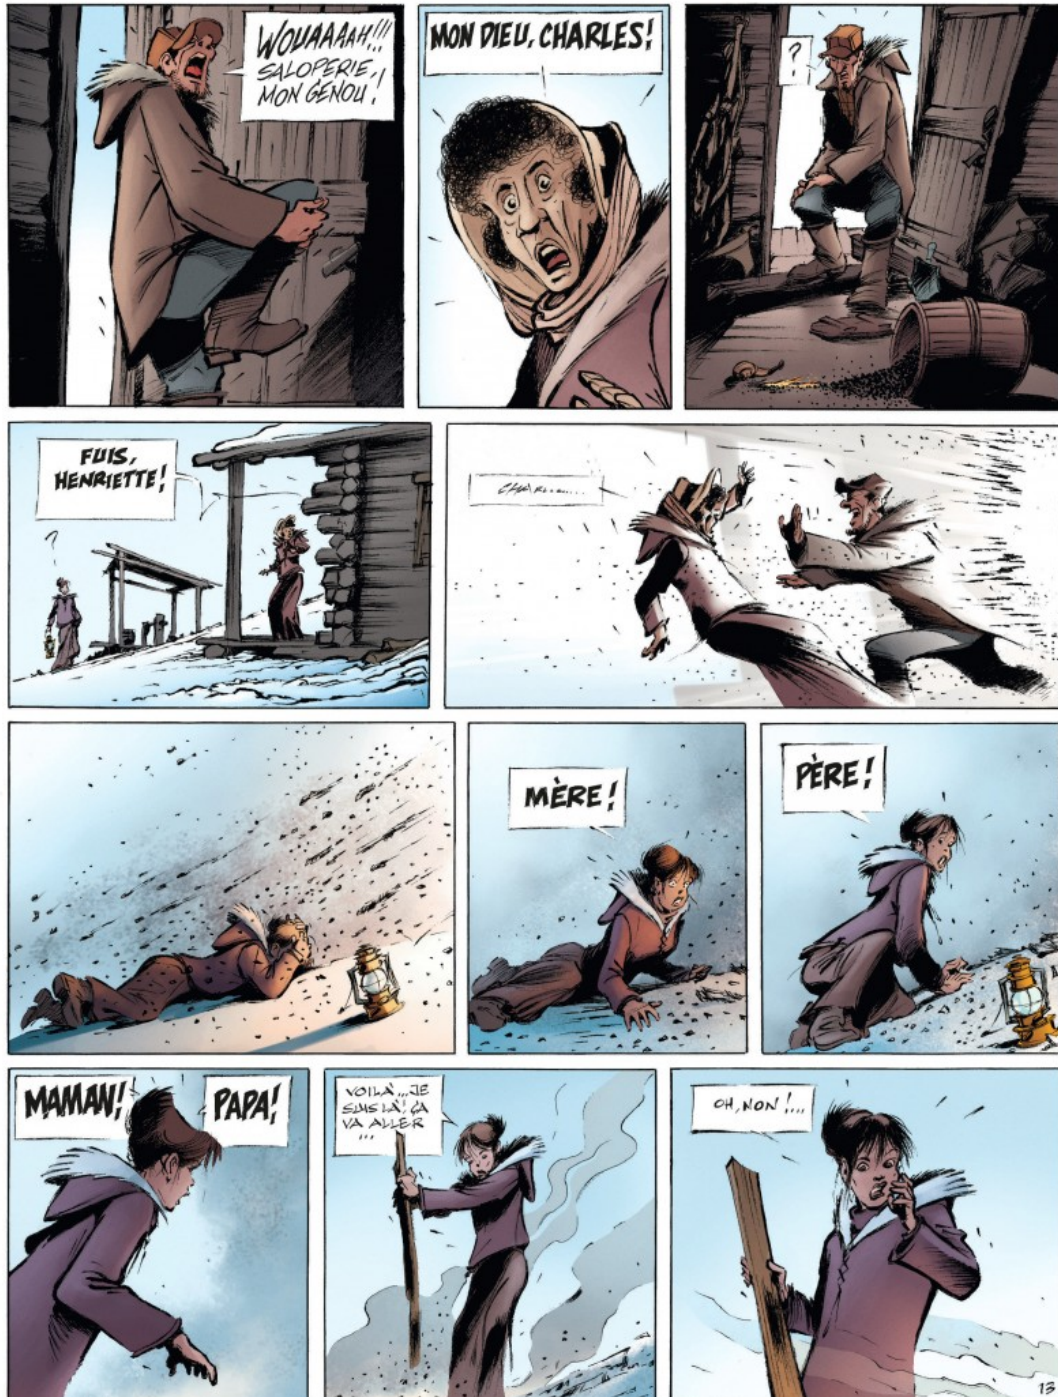

RELEASE
05/10/2012

L'histoire se déroule au début du XX^e siècle dans le grand nord canadien.

La famille de Valentine part en pèlerinage sur les vestiges de l'ancienne mine où, vingt-cinq ans plus tôt, son père a eu la chance de découvrir de l'or.

Mais le destin de Valentine bascule : ses parents perdent tragiquement la vie à cause d'un baril de poudre oublié.

Seule et inexpérimentée, Valentine s'enfonce au plus profond des territoires du Nord-Ouest canadien. Elle ne devra sa survie qu'à la rencontre de Yakupi, l'Esquimau qui accepte de la ramener parmi les siens.

2. Les doigts de la main

DÉJÀ PLUS DE QUINZE JOURS SE SONT ÉCoulés DEPUIS LA MORT DE SES PARENTS. SEULE ET INEXPERIMENTÉE, VALENTINE NE DOIT SA SURVIE QU'À SON ENDURANCE ET À SA TÉNACITÉ, MAIS UN ÉTAT D'HÉBÉTITUDE EXTRÊME L'EMPÊCHE DE SE RENDRE COMPTE QU'ELLE S'ENFONCE TOUJOURS PLUS LOIN DANS LES TERRITOIRES DU NORD-OUEST...